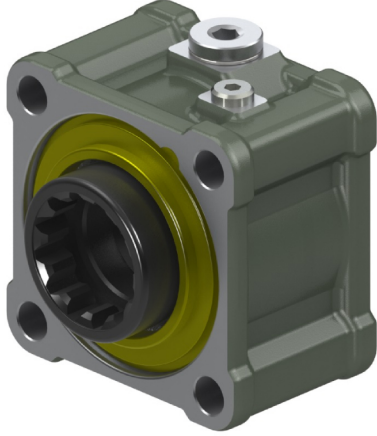

PTO ZF ISO (TEK DISLI)
PTO ZF ISO (SINGLE GEAR)

PTO KODU: 20110KOHIR
PTO CODE:

ŞANZIMAN TİPİ:
GEARBOX TYPE: ZF01

ARAÇLAR:
USED VEHICLES: