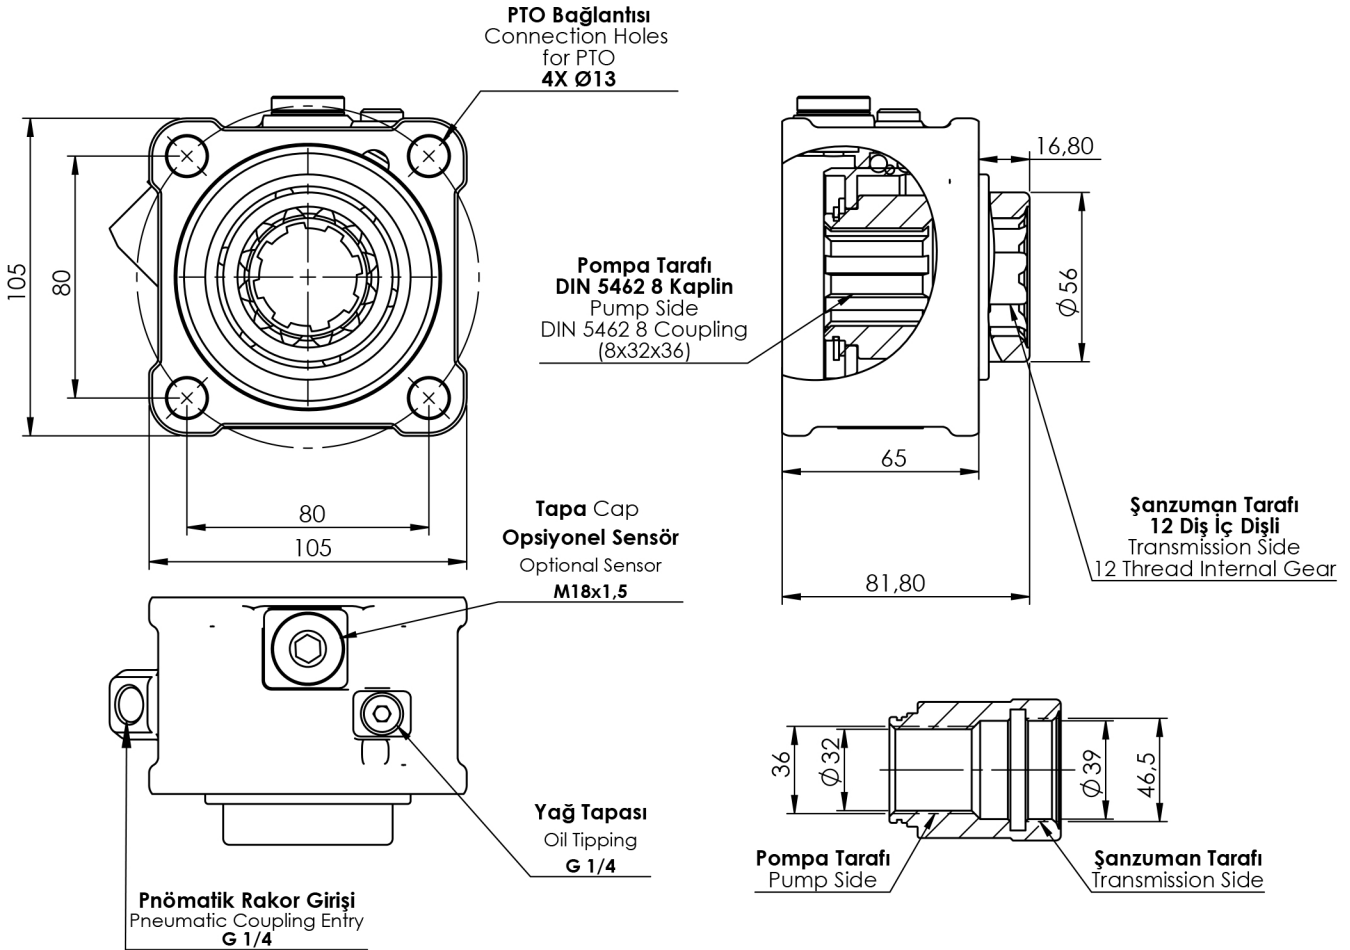

ÇIKIŞ TORKU OUTPUT TORQUE	GÜÇ POWER	AKTARIM ORANI TRANSMISSION RATIO	BAĞLANTI ŞEKLİ MOUNTING TYPE	KONTROL TİPİ CONTROL TYPE	DÖNÜŞ YÖNÜ ROTATION	AĞIRLIK WEIGHT
479.7 Nm	25.7 Kw	1:1	Kuyruk/Rear	Pnömatik/Pneumatic	Sağ/Right(cw)	3.5 Kg