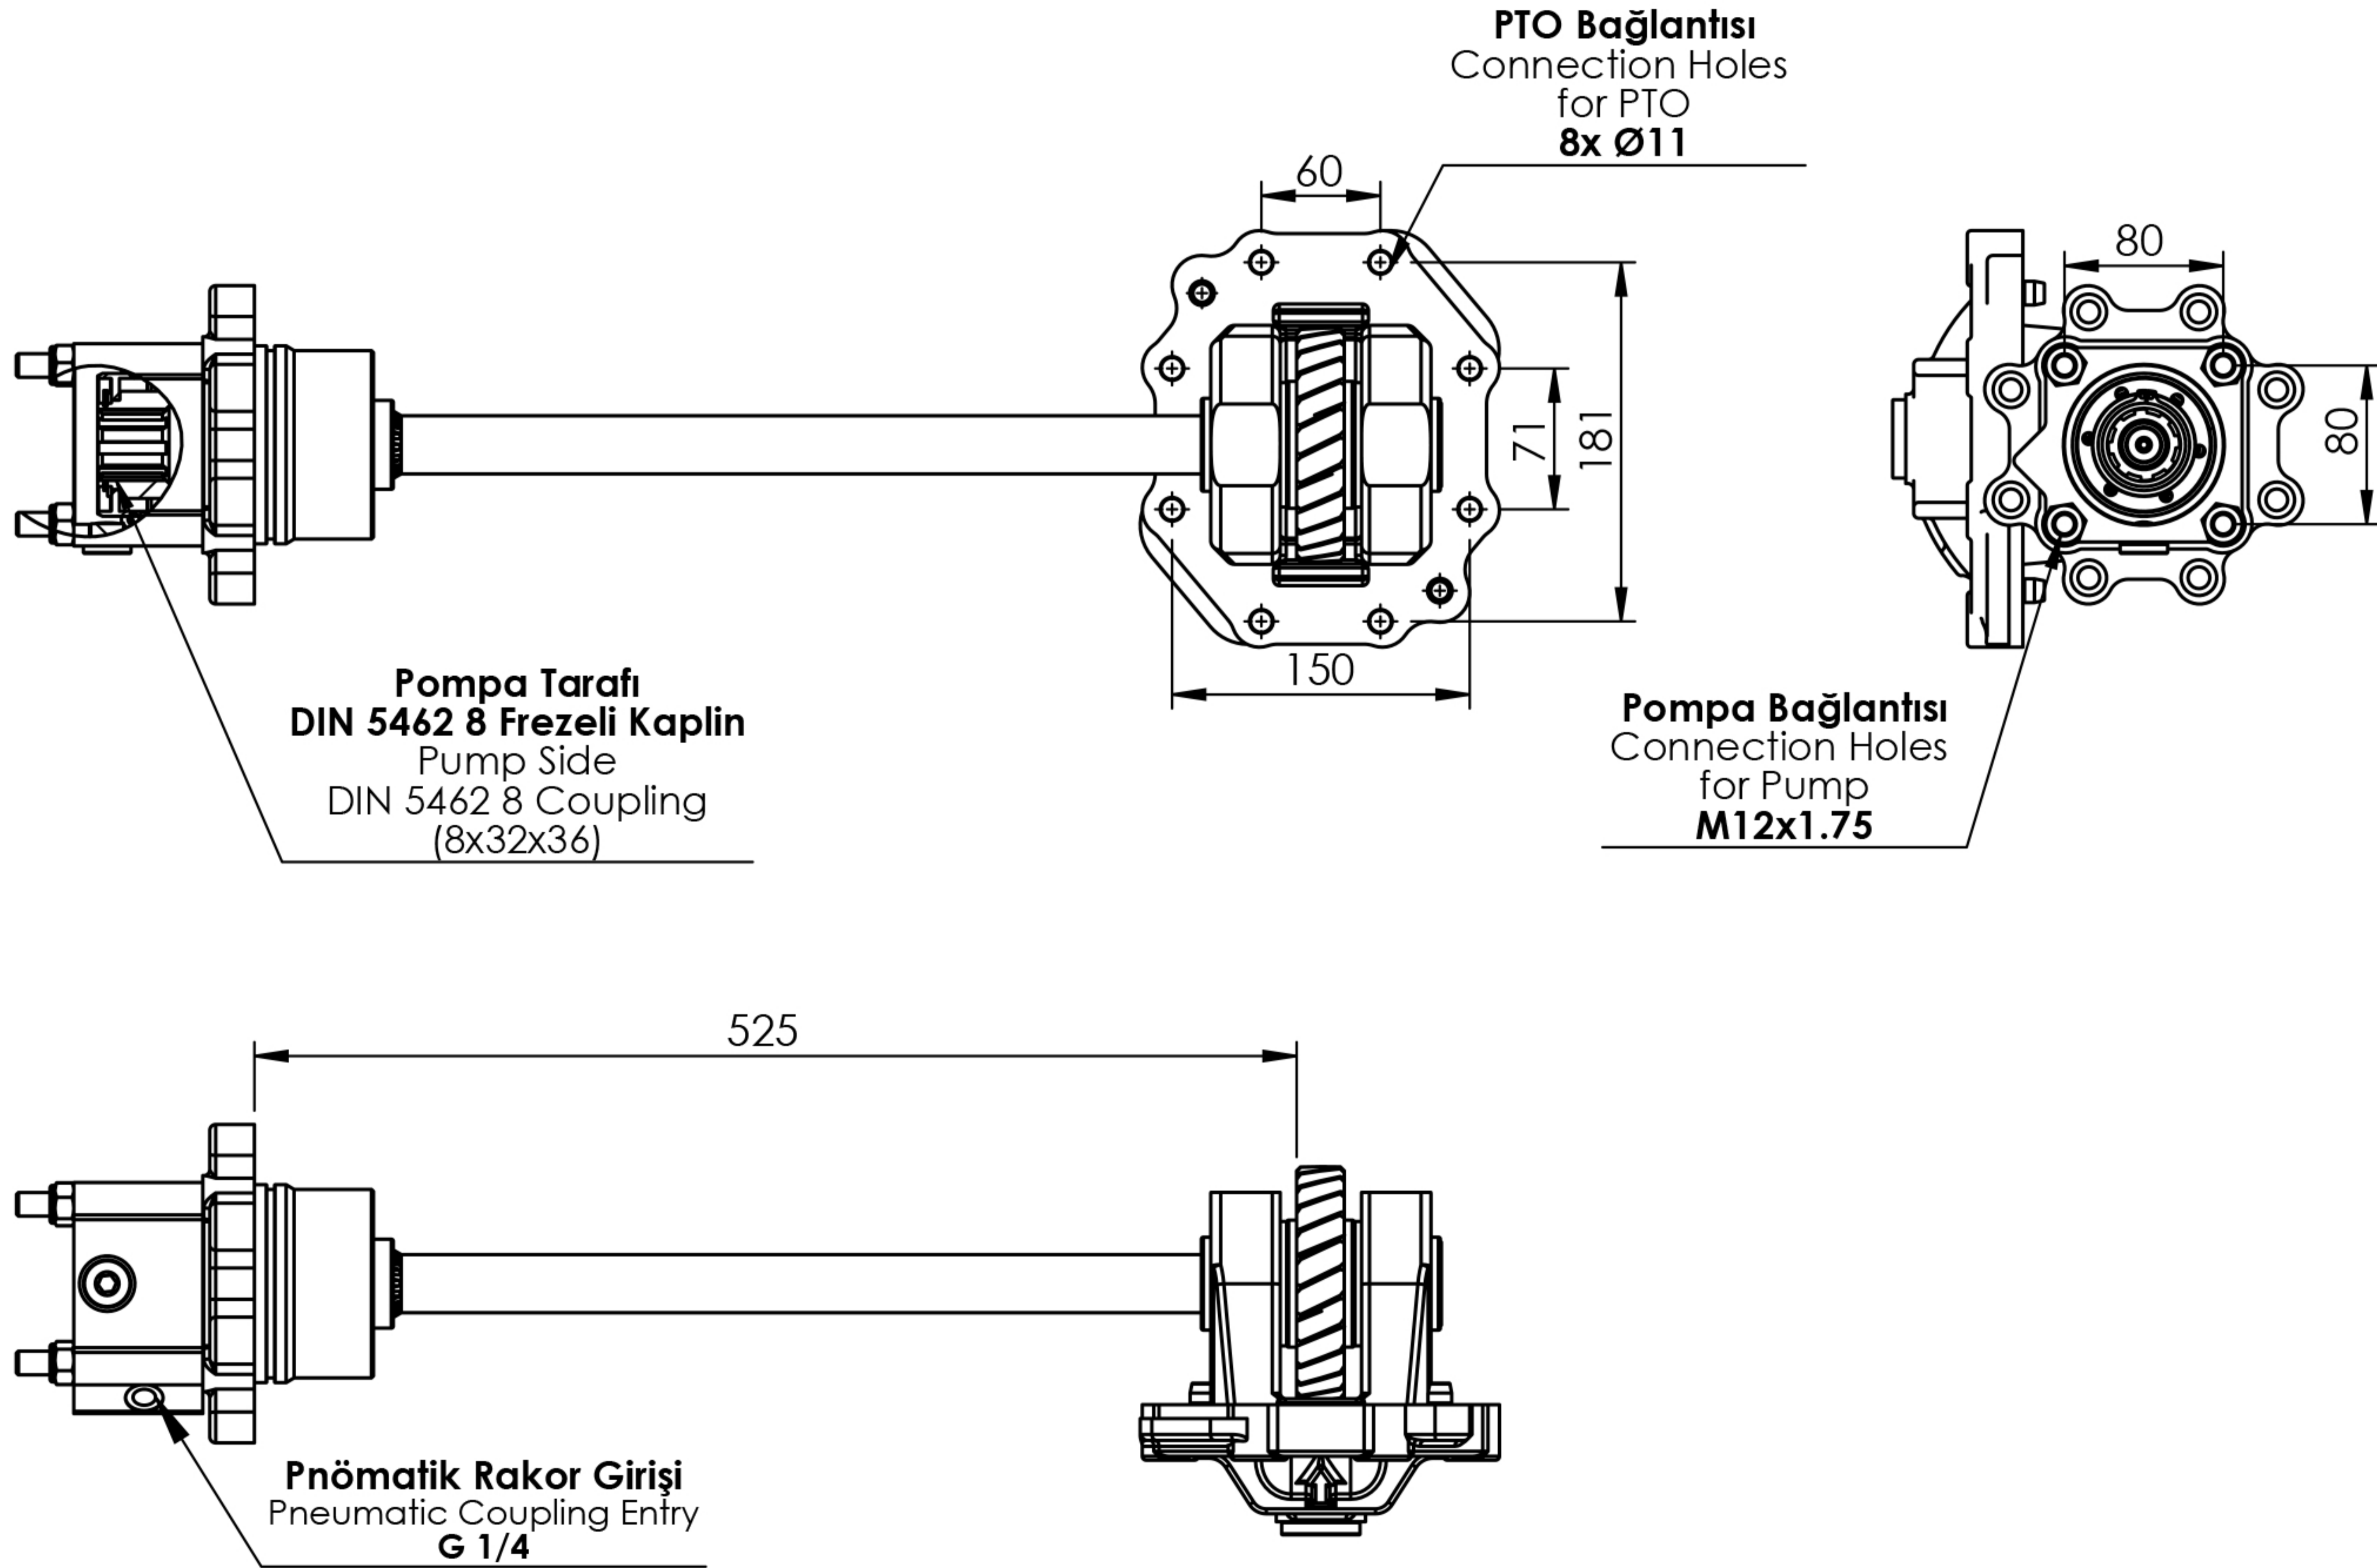

PTO SCANIA GR 875 ISO

PTO SCANIA GR 875 ISO

PTO KODU: 21082KRHIL
PTO CODE:

ŞANZIMAN TİPİ:
GEARBOX TYPE:

GR 875, GR 895, GRS 895

ARAÇLAR:
USED VEHICLES:

SCANIA: EURO 5 - R500

ÇIKIŞ TORKU OUTPUT TORQUE	GÜÇ POWER	AKTARIM ORANI TRANSMISSION RATIO	BAĞLANTI ŞEKLİ MOUNTING TYPE	KONTROL TİPİ CONTROL TYPE	DÖNÜŞ YÖNÜ ROTATION	AĞIRLIK WEIGHT
436 Nm	42,4 Kw	1:1	Sağ Yandan ve Kuyruktan / Right Side and Rear Side	Pnömatik/Pneumatic	Sol/Left(ccw)	23 Kg